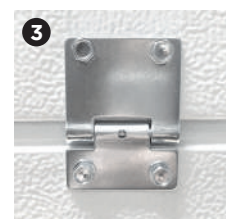

— PORTE DE GARAGE —
Vertical Basic

Sectionnelle à refoulement plafond
(ressorts de traction intégrés)

RAL 7016

Épurée en design & en prix

•
6 dimensions standard

•
Disponible en version pré-montée
pour une installation simple & rapide

Vue intérieure

2 double-ressorts de traction intégrés dans les rails verticaux pré-tendus d'usine

Galets double pour un fonctionnement souple et silencieux

Petite quincaillerie galvanisée

OFFRE

Standard uniquement (en mm)