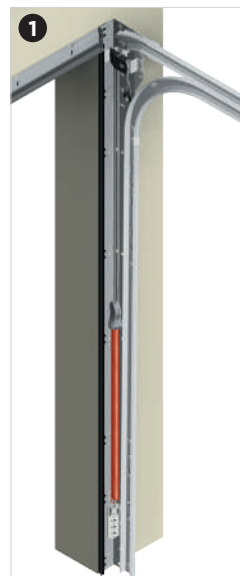

— PORTE DE GARAGE —
Vertical Basic

Sectionnelle à refoulement plafond
(ressorts de traction intégrés)

RAL 7016

Épurée en design & en prix

•
6 dimensions standard

•
Disponible en version pré-montée
pour une installation simple & rapide

Vue intérieure

2 double-ressorts de traction intégrés dans les rails verticaux pré-tendus d'usine

Galets double pour un fonctionnement souple et silencieux

Petite quincaillerie galvanisée

OFFRE

Standard uniquement (en mm)

Largeur Hauteur	2400	2500	3000
2000	✓	✓	✓
2125	✓	✓	✓

PERSONNALISATION

▼ Faisabilités

ASPECT LISSE

Sans motif 1, 2, 3, 4, 5

1 nervure large centrale 1, 2

4 ou 5 nervures 1

ASPECT VEINÉ-BOIS

Sans motif 1

1 nervure large centrale 1

4 ou 5 nervures 1

Cassettes 1

▼ Couleurs (face extérieure panneaux ; face intérieure blanche aspect stucco par défaut)

Coupe d'un panneau

▼ Kits motorisations

	fame	SOMMER	somfy
Composition du kit	FAME 750 (2 émetteurs 4 canaux + 1 bouton mural radio 2 canaux)	BASIC (2 émetteurs 2 canaux)	DEXXO COMPACT RTS (2 émetteurs Keytis RTS 2 canaux programmés d'usine)
En option		PRO+ 600 (2 émetteurs 4 canaux avec retour d'information) HomeLink, ZigBee, DELTA DORE	DEXXO SMART iO (2 émetteurs Keytis iO 4 canaux)