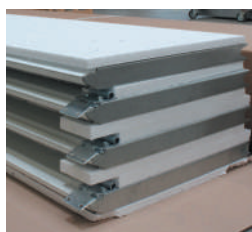

CONDITIONNEMENT

▼ En kit (à l'unité)

Tablier (charnières pré-montées)