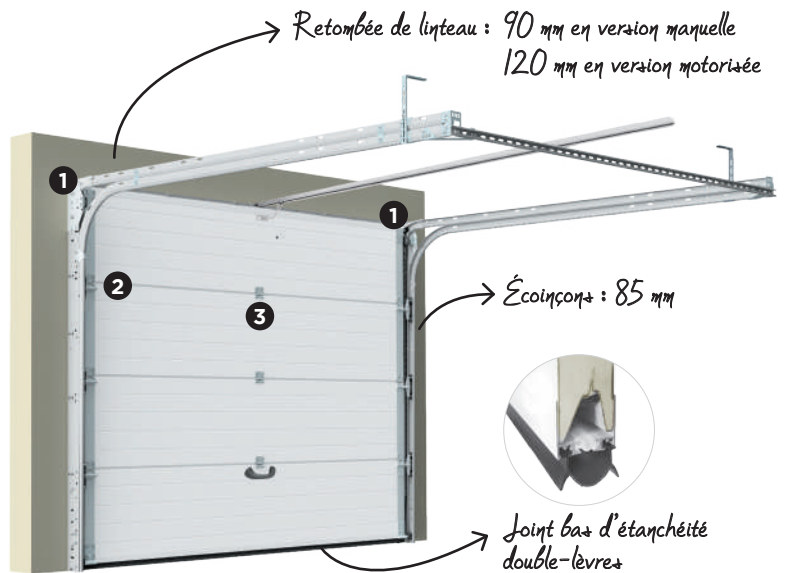

— PORTE DE GARAGE —
Vertical Basic

Sectionnelle à refoulement plafond
(ressorts de traction intégrés)

RAL 7016

Épurée en design & en prix

•
6 dimensions standard

•
Disponible en version pré-montée
pour une installation simple & rapide

Vue intérieure

2 double-ressorts de traction intégrés dans les rails verticaux pré-tendus d'usine

Galets double pour un fonctionnement souple et silencieux

Petite quincaillerie galvanisée

OFFRE

Standard uniquement (en mm)

Largeur Hauteur	2400	2500	3000
2000	✓	✓	✓
2125	✓	✓	✓

PERSONNALISATION

▼ Faisabilités

ASPECT LISSE

Sans motif 1, 2, 3, 4, 5

1 nervure large centrale 1, 2

4 ou 5 nervures 1

ASPECT VEINÉ-BOIS

Sans motif 1

1 nervure large centrale 1

4 ou 5 nervures 1

Cassettes 1

▼ Couleurs (face extérieure panneaux ; face intérieure blanche aspect stucco par défaut)

Coupe d'un panneau

▼ Kits motorisations

	fame	SOMMER	somfy
Composition du kit	FAME 750 (2 émetteurs 4 canaux + 1 bouton mural radio 2 canaux)	BASIC (2 émetteurs 2 canaux)	DEXXO COMPACT RTS (2 émetteurs Keytis RTS 2 canaux programmés d'usine)
En option		PRO+ 600 (2 émetteurs 4 canaux avec retour d'information) HomeLink, ZigBee, DELTA DORE	DEXXO SMART iO (2 émetteurs Keytis iO 4 canaux)